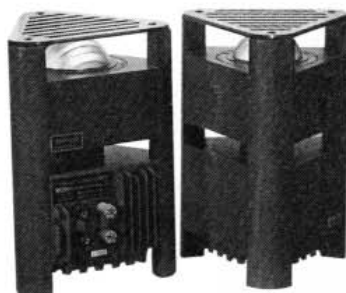

ムラタ ES024 ¥252,000(税込) / 1本
大きさ: 200×300Hmm / 重さ: 4.0kg
[推]: 江川